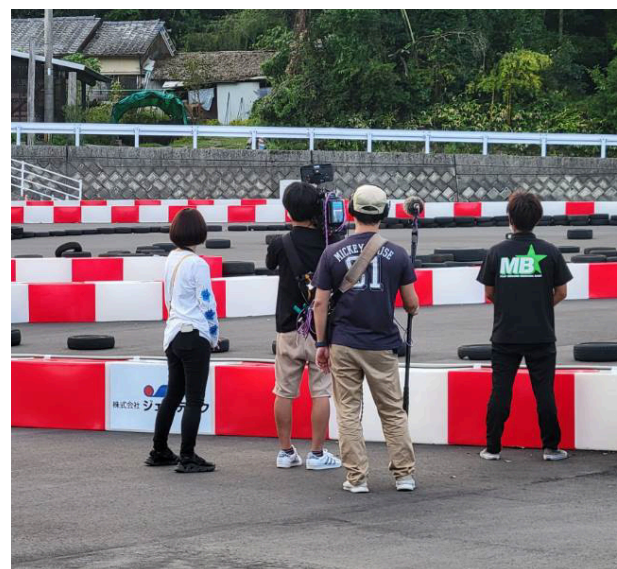

協賛企業募集中!!

MUGIUDA BASEでは協賛広告を募集しております。

【現在募集中の協賛広告】

・コースガード広告

屋外ゴーカート場コースガードの広告となります。
電動ゴーカートはメディア取材が多く、コースガード広告は背景として露出が多いというメリットがあります。
Youtuberやインフルエンサーが撮影時に露出しやすい位置でもあり、訴求効果が見込めます。

ご興味がある方はぜひ、
お気軽にお問合せください。